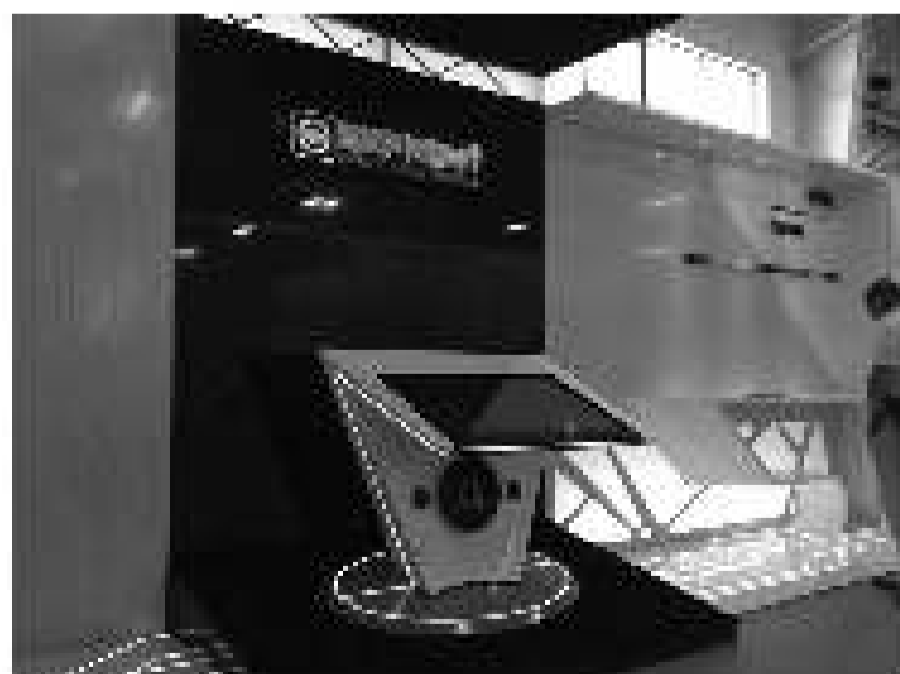

DEDAL AIR 7

Универсальный стенд 42", 46", 50" и 55"

DEDAL Z

Универсальное 42" мультитач решение, камень

DEDAL MINI

Универсальное мультитач решение для детей 3-10 лет

Cras mini - увлекательный и простой в использовании центр интерактивного обучения (с пакетом ПО ABC) и развлечения (с пакетом ПО Entertainment).