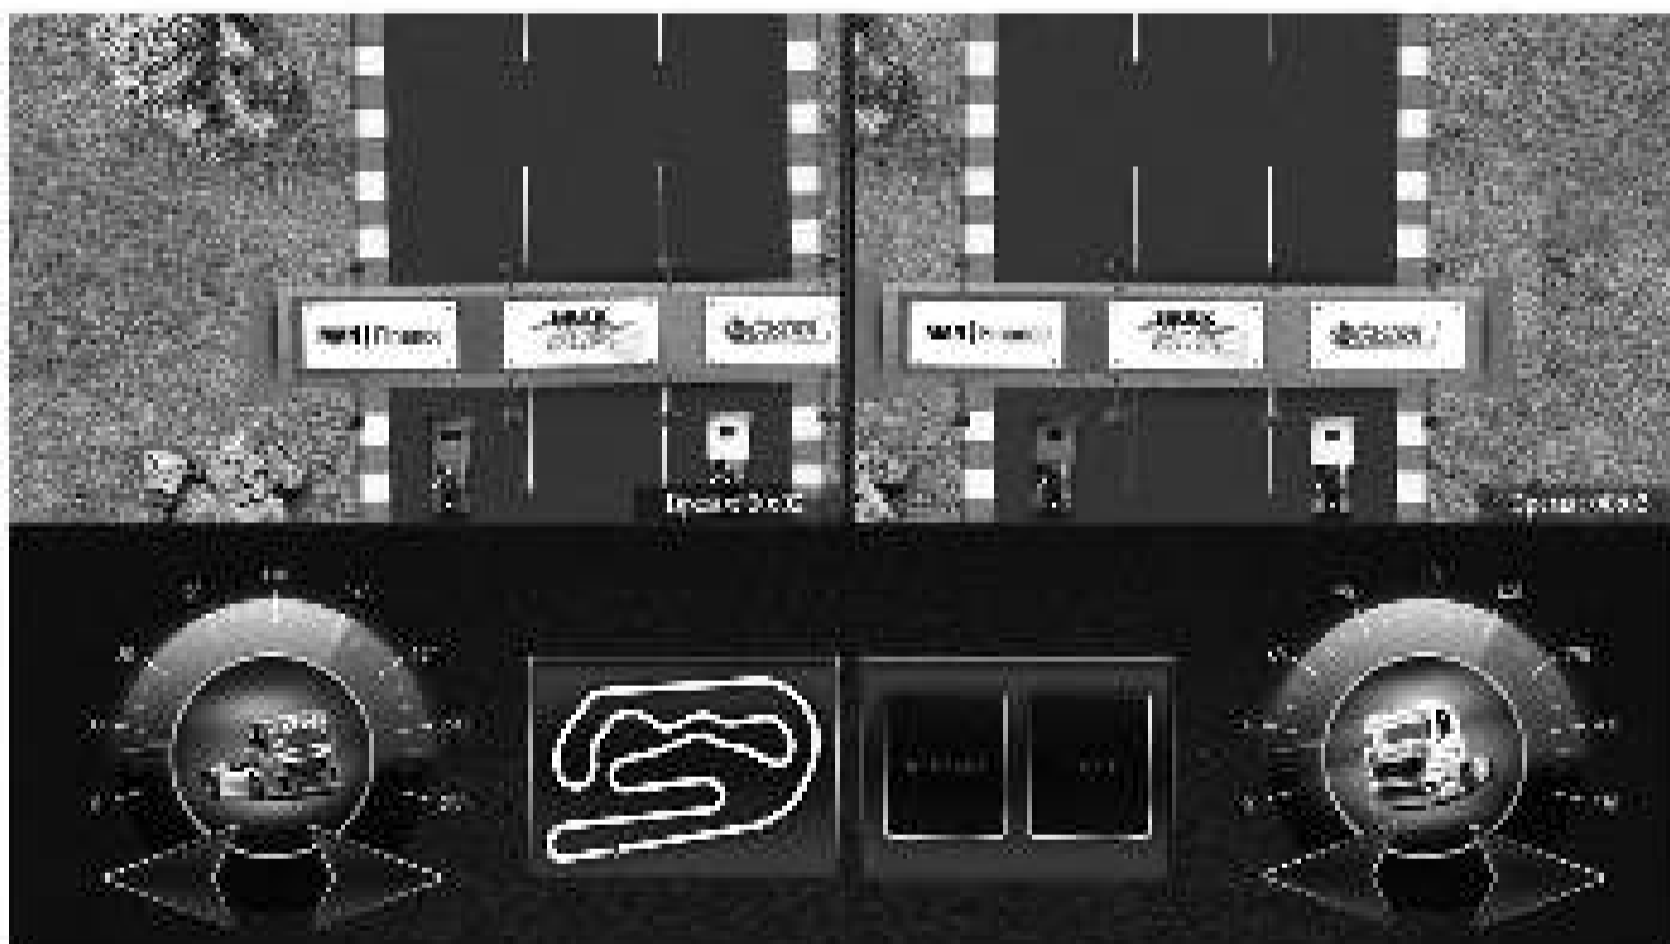

Разработка программного обеспечения

Adobe Air, Unity 3D, C++/C#, Arduino